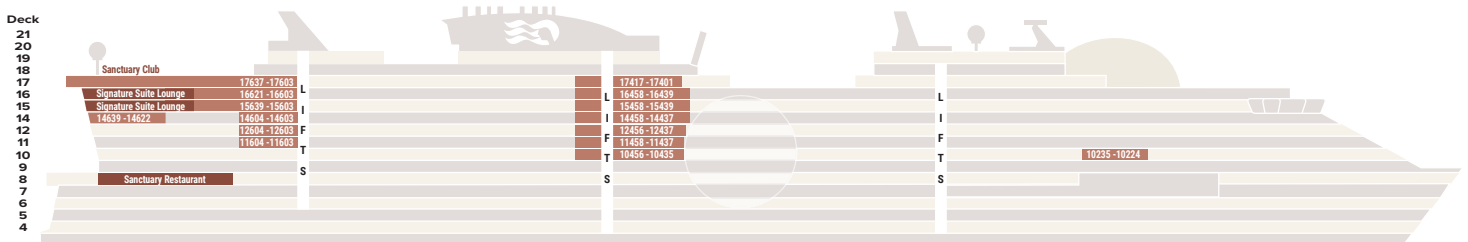

Un entorno inigualable, una experiencia sin igual.

SANCTUARY
COLLECTIONSM

Sanctuary CollectionSM promete lujo en cada detalle, con una ubicación preferencial de la cabina.

Vistas desde el balcón, suites espaciosas y mucho más, las cabinas de Sanctuary Collection lo colocan en el regazo del lujo.

Tiene la opción de elegir la ubicación ideal: quédese cerca del corazón de la acción o resérvese un rincón para disfrutar de la tranquilidad.

Sanctuary Collection incluye:

Princess Premier® | Sanctuary Restaurant | Sanctuary Club | Signature Suite Lounge (solo pasajeros con suite)