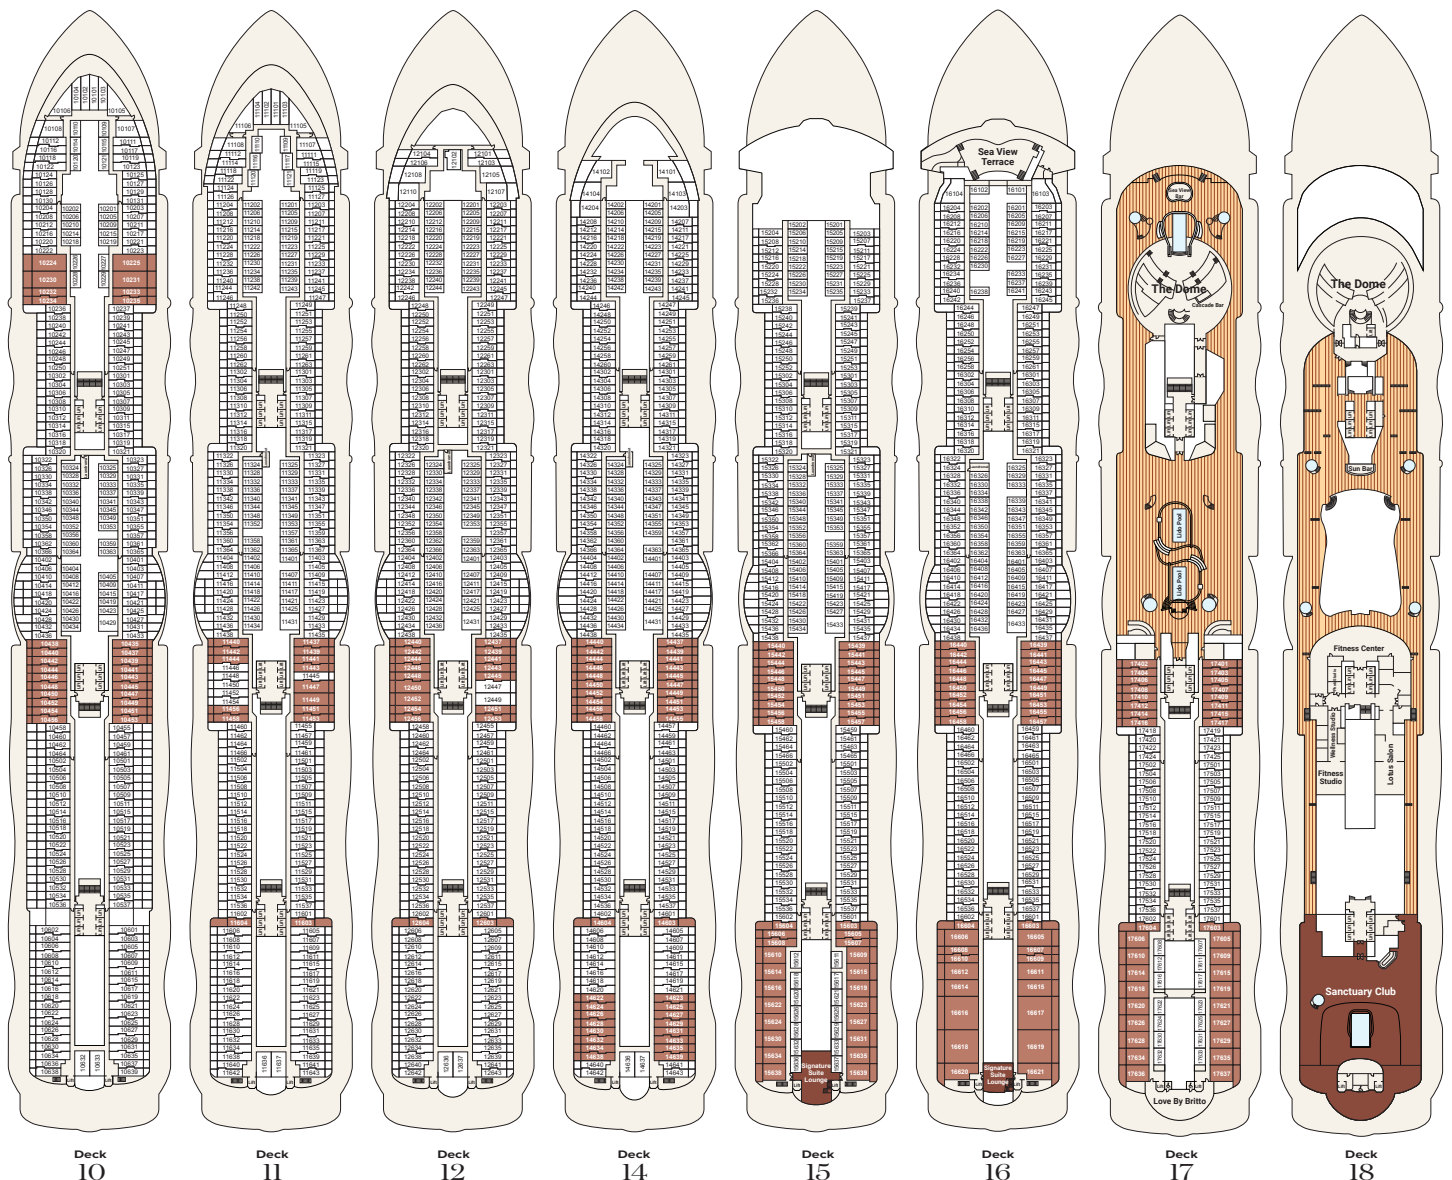

Un entorno inigualable, una experiencia sin igual.

SANCTUARY
COLLECTIONSM

Sanctuary CollectionSM promete lujo en cada detalle, con una ubicación preferencial de la cabina.

Vistas desde el balcón, suites espaciosas y mucho más, las cabinas de Sanctuary Collection lo colocan en el regazo del lujo.

Tiene la opción de elegir la ubicación ideal: quédese cerca del corazón de la acción o resérvese un rincón para disfrutar de la tranquilidad.

Sanctuary Collection incluye:

Princess Premier® | Sanctuary Restaurant | Sanctuary Club | Signature Suite Lounge (solo pasajeros con suite)

 **PRINCESS**
mundomarcruceiros.com